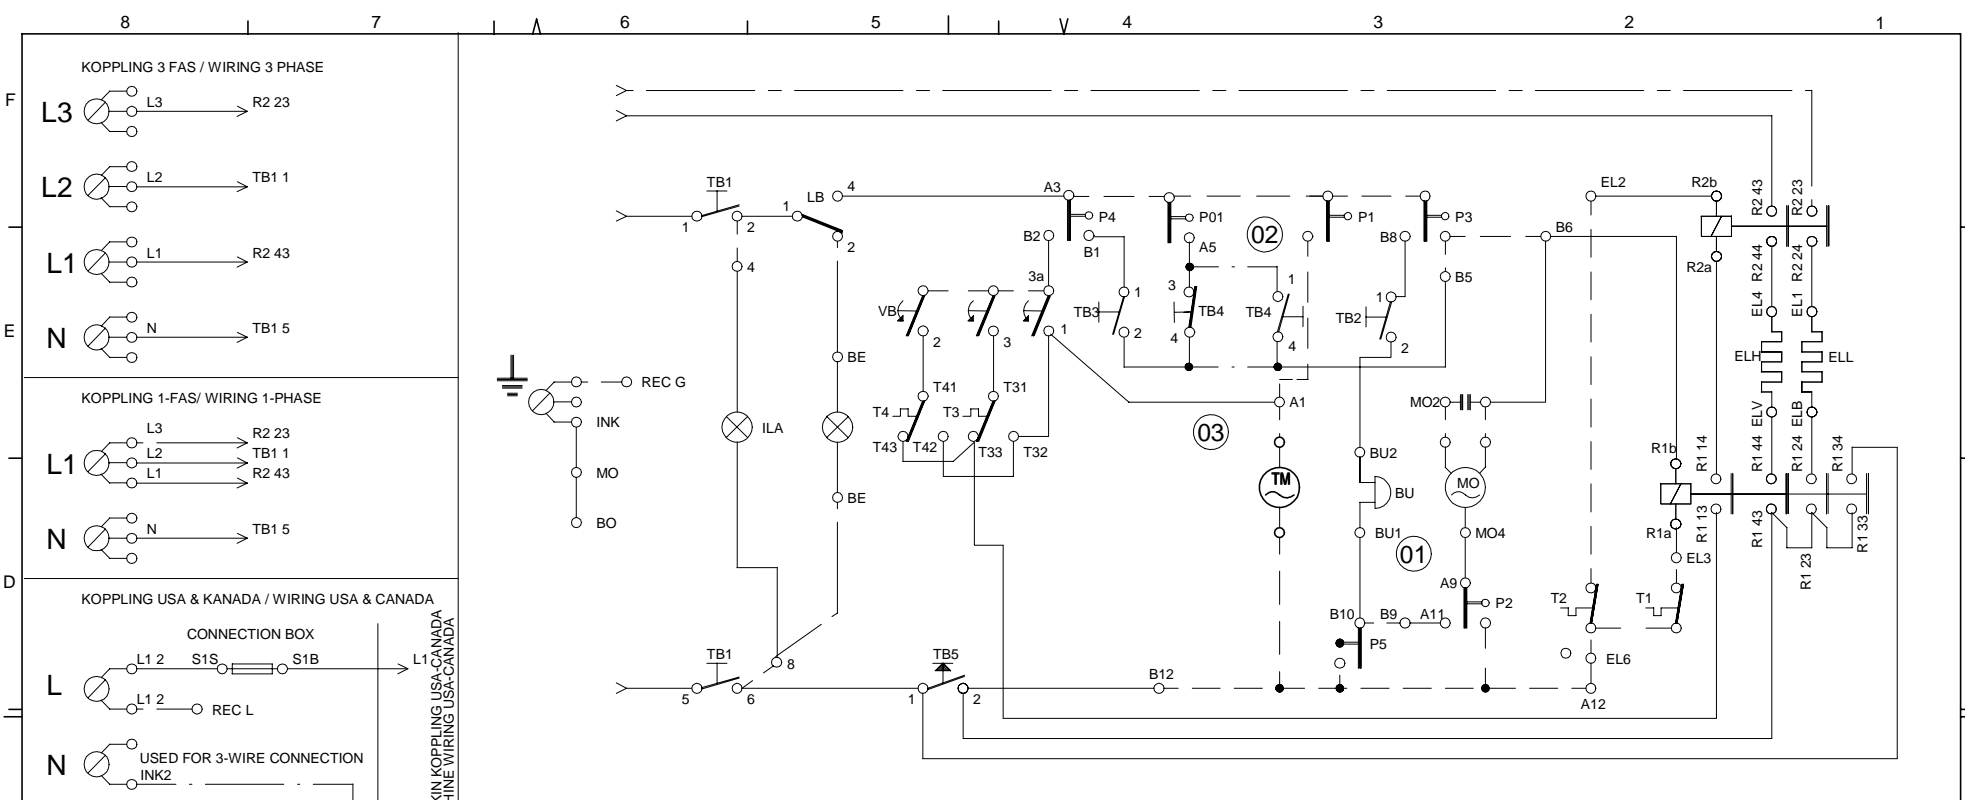

S:\UW\m2011_Tryckunderlag\Kopplingschema\8061835 TD11\8061835 TD11-02.dft , läpe , 8/30/01 9:49:32 AM

STEP NR.	START POSITION	5	10	15	20	25	30	35	40	45	50	55	60
01	COOLING 18 NEDKYLNING 18												
1	COOLING 9 NEDKYLNING 9												
2	MOTOR MOTOR												
3	MOTOR DIRECT MOTOR DIREKT												
4	BUZZER SUMMER												
5	BUZZER SUMMER												